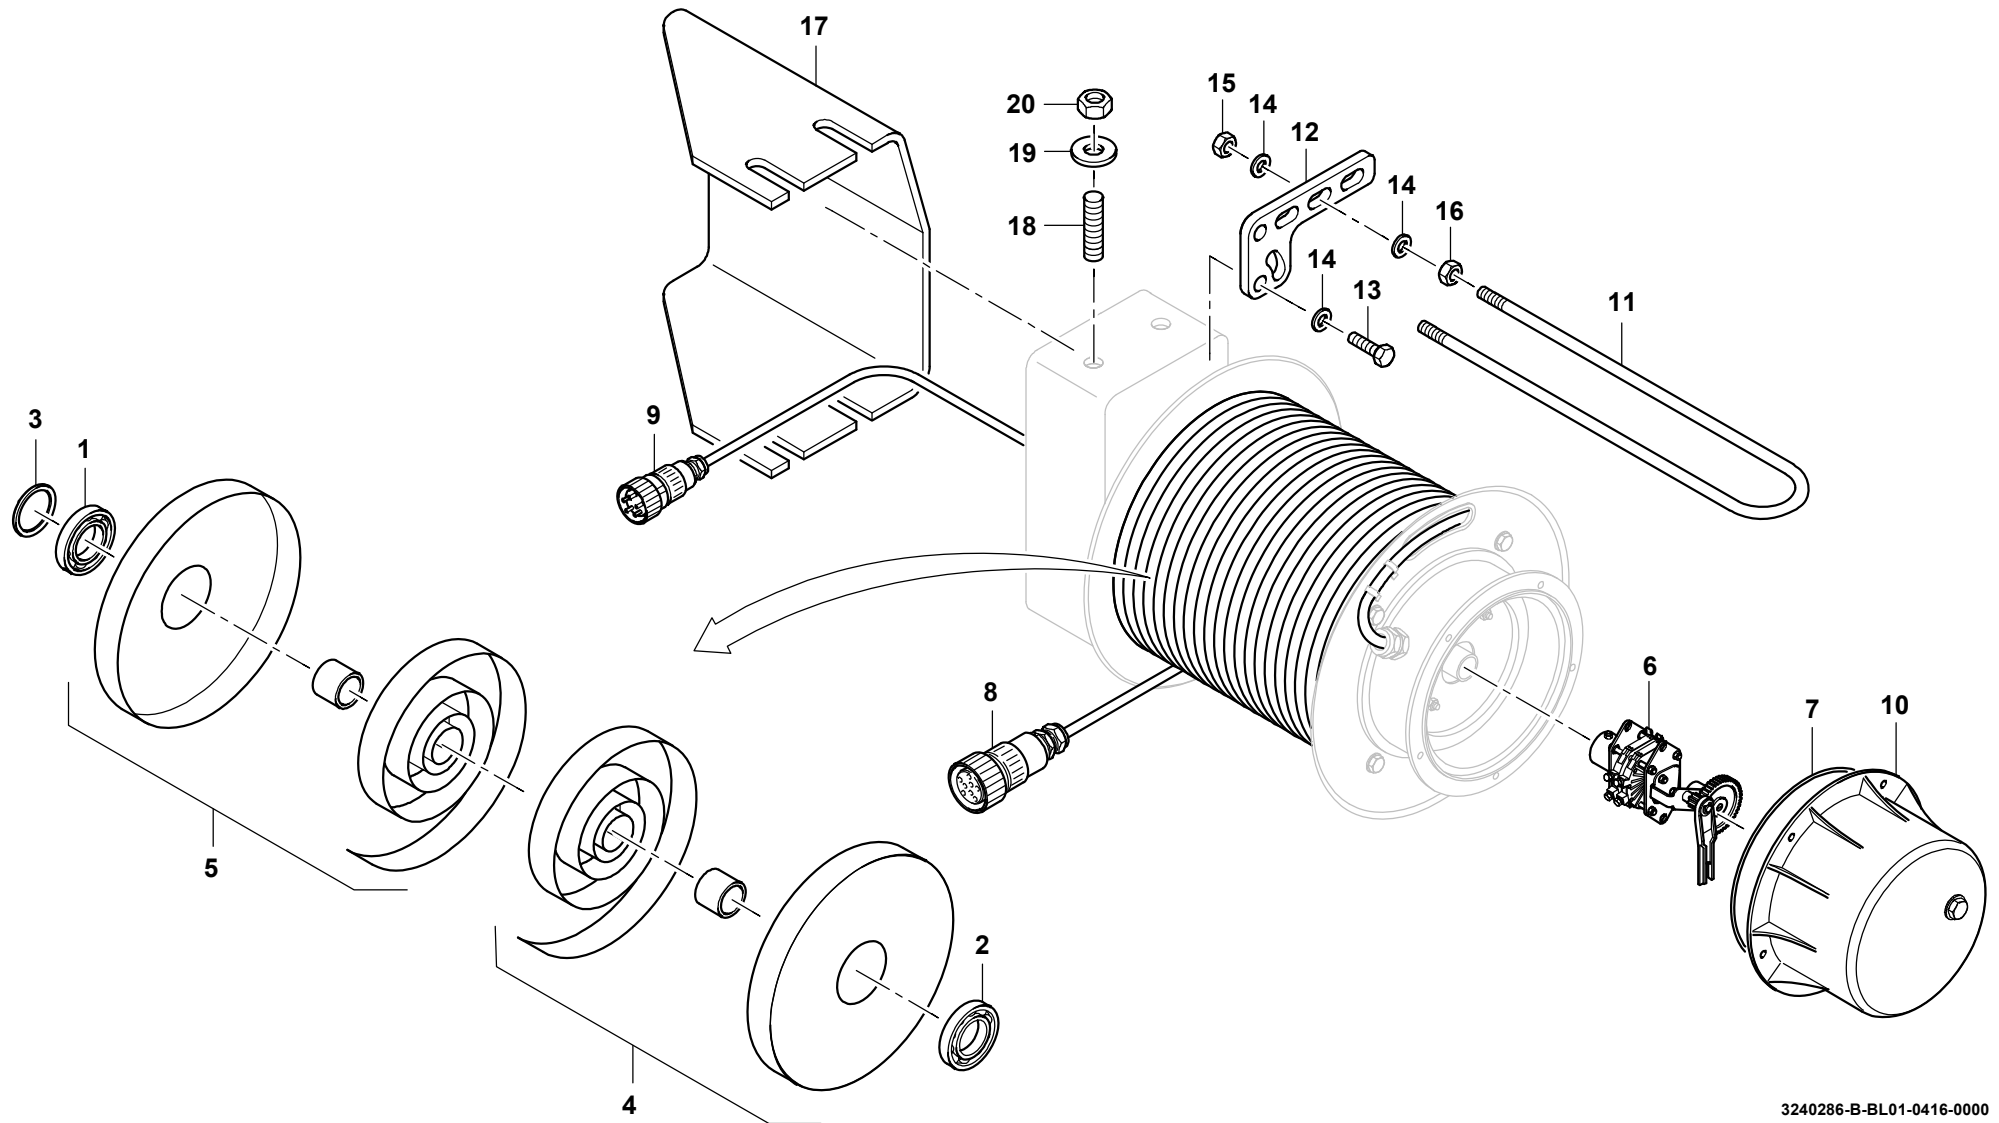

GROVELEITUNGSTROMMEL
CABLE DRUMBILDTADEL
PICTORIAL DISPLAY**GMK 6300**

04.16

3240286-ETL B

1/1

G 806

3240286-B-BL01-0416-0000